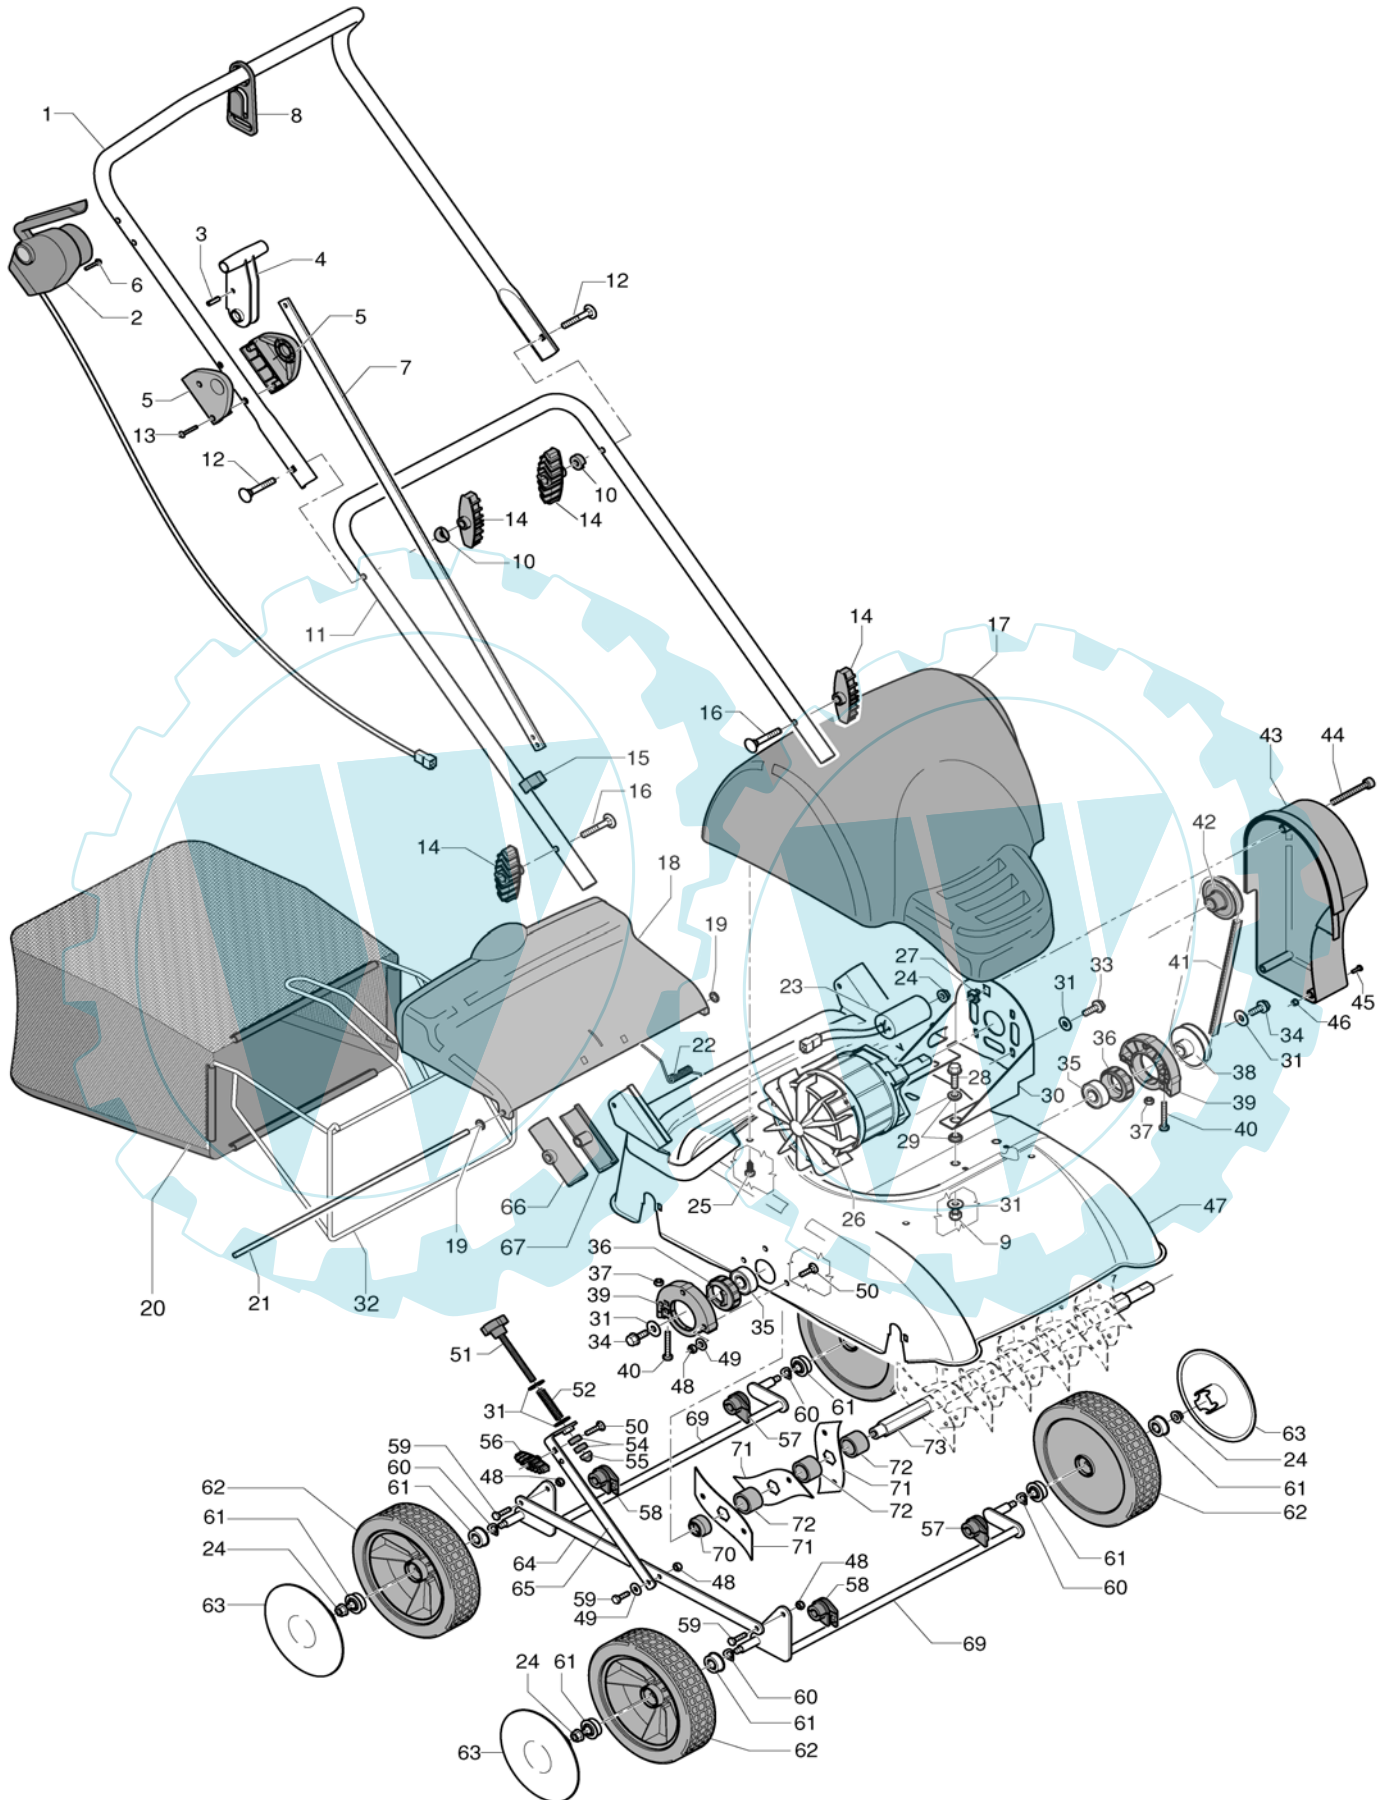

Service

Pos.	PN ELX	MEP P/n°	DESCRIPTION	Q.ty	Pos.	PN ELX	MEP P/n°	DESCRIPTION	Q.ty
1	531213697	CP039037	HANDLE	1	37	531213725	CP042706	KNOB	2
2	531213698	CP039184	SWITCH	1	38	531213726	CP039259	PULLEY	1
3	531213699	CP045620	PIN	1	39	531213727	CP039212	SOPPORT	2
4	531213700	CP039224	LEVER	1	40	531213728	CP060645	SCREW	2
5	531213701	CP039225	SOPPORT	2	41	531213729	CP047822	BELT	1
6	531213702	CP023925	SCREW	2	42	531213730	CP039264	PULLEY	1
7	531213703	CP039064	LINK	1	43	531213731	CP039096	BELT COVER	1
8	531213704	CP042222	CABLE SUPPORT	1	44	531213732	CP039871	SCREW	1
9	531201256	CP044708	KNOB	4	45	531213733	CP060412	SCREW	2
10	531205841	10141263	WASHER	2	46	531213734	CP042804	KNOB	2
11	531213706	CP039031	HANDLE	1	47	531213735	CP039005.02	DECK	1
12	531201250	CP040850	SCREW	2	48	531201232	CP044906	KNOB	9
13	531213707	CP024225	SCREW	4	49	531201236	CP032907	WASHER	7
14	531205840	10141253	KNOB HANDLE	4	50	531213736	CP040625	SCREW	7
15	531213661	CP050222	CLIP	1	51	531213737	CP039223	SCREW	1
16	531213709	CP040860	SCREW	2	52	531213738	CP039192	SPRING	1
17	531213710	CP039175	COVER	1	54	531213739	CP050233	WASHER	2
18	531213711	CP039018	REAR DOOR	1	55	531213740	CP044808	KNOB	1
19	531213631	CP046607	RETAINER	2	56	531213741	CP032228	KNOB HANDLE	1
20	531213712	CP039081	GRASS BAG	1	57	531213195	CP047212	SUPPORT	2
21	531213713	CP039201	HINGE PIN	1	58	531213196	CP047213	SUPPORT	2
22	531213714	CP039193	SPRING	1	59	531213742	CP030620	SCREW	3
23	531213715	CP019817	CONDENSER	1	60	531213620	CP032813	WASHER	4
24	531201253	CP042808	KNOB	5	61	531213625	CP038227	BALL BEARING	8
25	531213716	CP024815	SCREW	4	62	531213743	CP050110	WHEEL	4
26	531213717	CP017164	ENGINE	1	63	531213744	CP050132	HUB CAP	4
27	531213718	CP045808	KNOB	1	64	531213745	CP039066	LINK	1
28	531213619	CP030825	SCREW	4	65	531213746	CP039065	LINK	1
29	531213719	CP039230	SPACER	8	66	531213747	CP042212F	HALF INSULATOR	2
30	531213720	CP039254	SUPPORT	1	67	531213748	CP042212M	HALF INSULATOR	2
31	531201238	CP032909	WASHER	12	69	531213749	CP039051	FRONT-REAR AXLE	2
32	531213721	CP039076	FRAME	1	70	531213750	CP039215	SPACER	2
33	531201231	CP030816	SCREW	4	71	531213751	CP039015	BLADE	16
34	531213722	CP030821	SCREW	2	72	531213752	CP039216	SPACER	15
35	531213723	CP038040	BALL BEARING	2	73	531213753	CP039258	SHAFT	1
36	531213724	CP039213	SOPPORT	2					